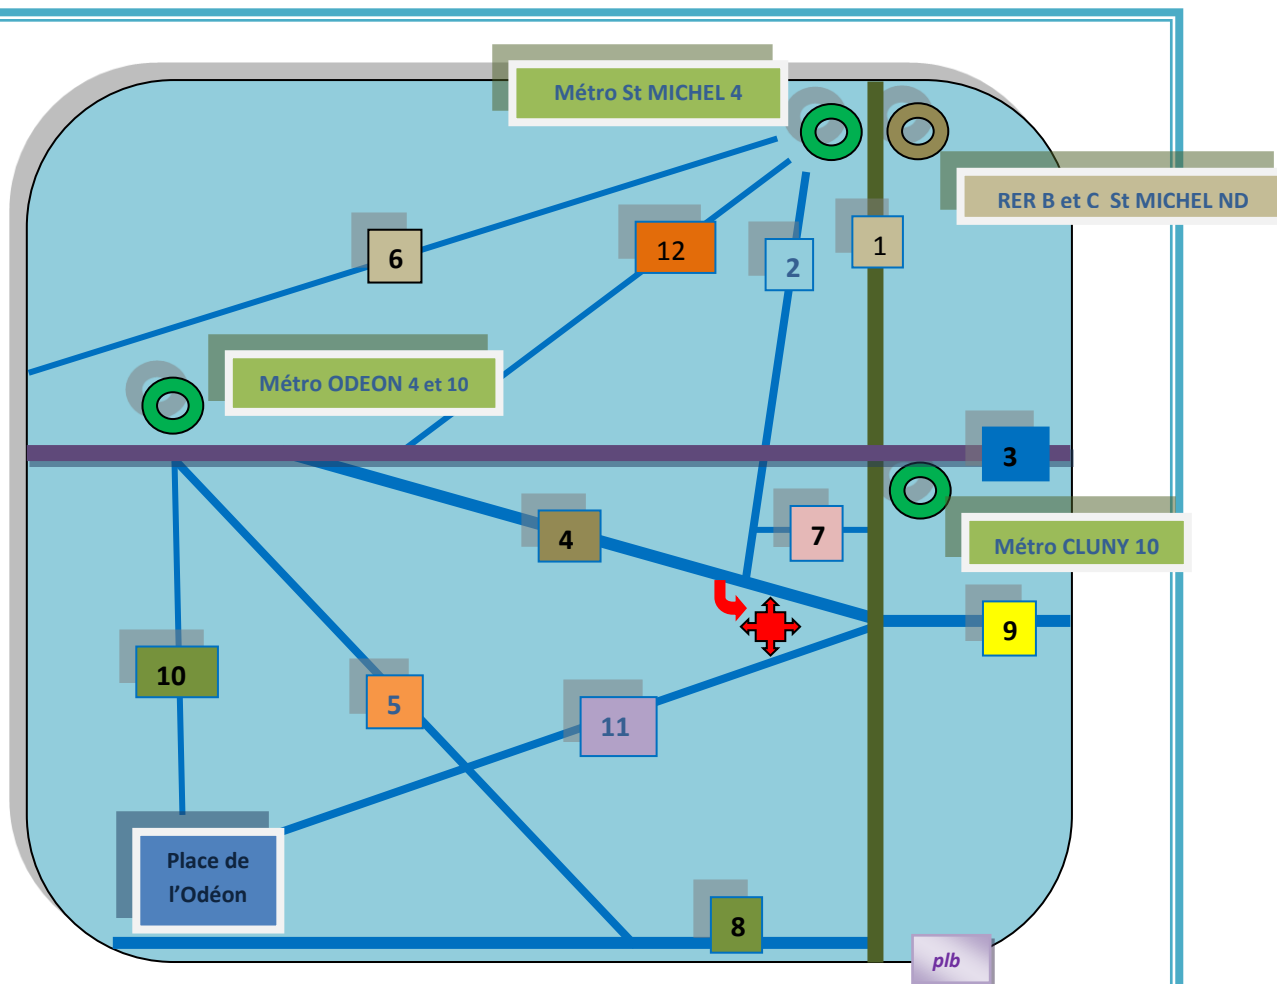

## ACCÈS AUX SÉANCES ACADÉMIQUES

15, Rue de l'École de Médecine – Paris 6<sup>ème</sup> - (Locaux de l'Académie nationale de chirurgie)

Séances de l'Académie vétérinaire de France  
Coordonnées géographiques approximatives: Lat. 48,8504 (N), Long. 2,3413 (E)

1 Boulevard Saint-Michel  
2 Rue Hautefeuille  
3 Boulevard Saint-Germain  
4 Rue de l'École de Médecine  
5 Rue Monsieur le Prince  
6 Rue Saint-André des Arts

7 Rue Pierre Sarrazin  
8 Rue Vaugirard  
9 Rue des Écoles  
10 Rue de l'Odéon  
11 Rue Racine  
12 Rue Danton

## ACCÈS AUX SÉANCES DE L'ACADÉMIE VÉTÉRIINAIRE DE FRANCE

1 / Arrivée par la Rue Hautefeuille

1 bis / Arrivée par la Rue de l'École de médecine

2 / Au fond de la cour d'entrée, sur la gauche

3 / Puis sur la droite, porte d'accès aux séances